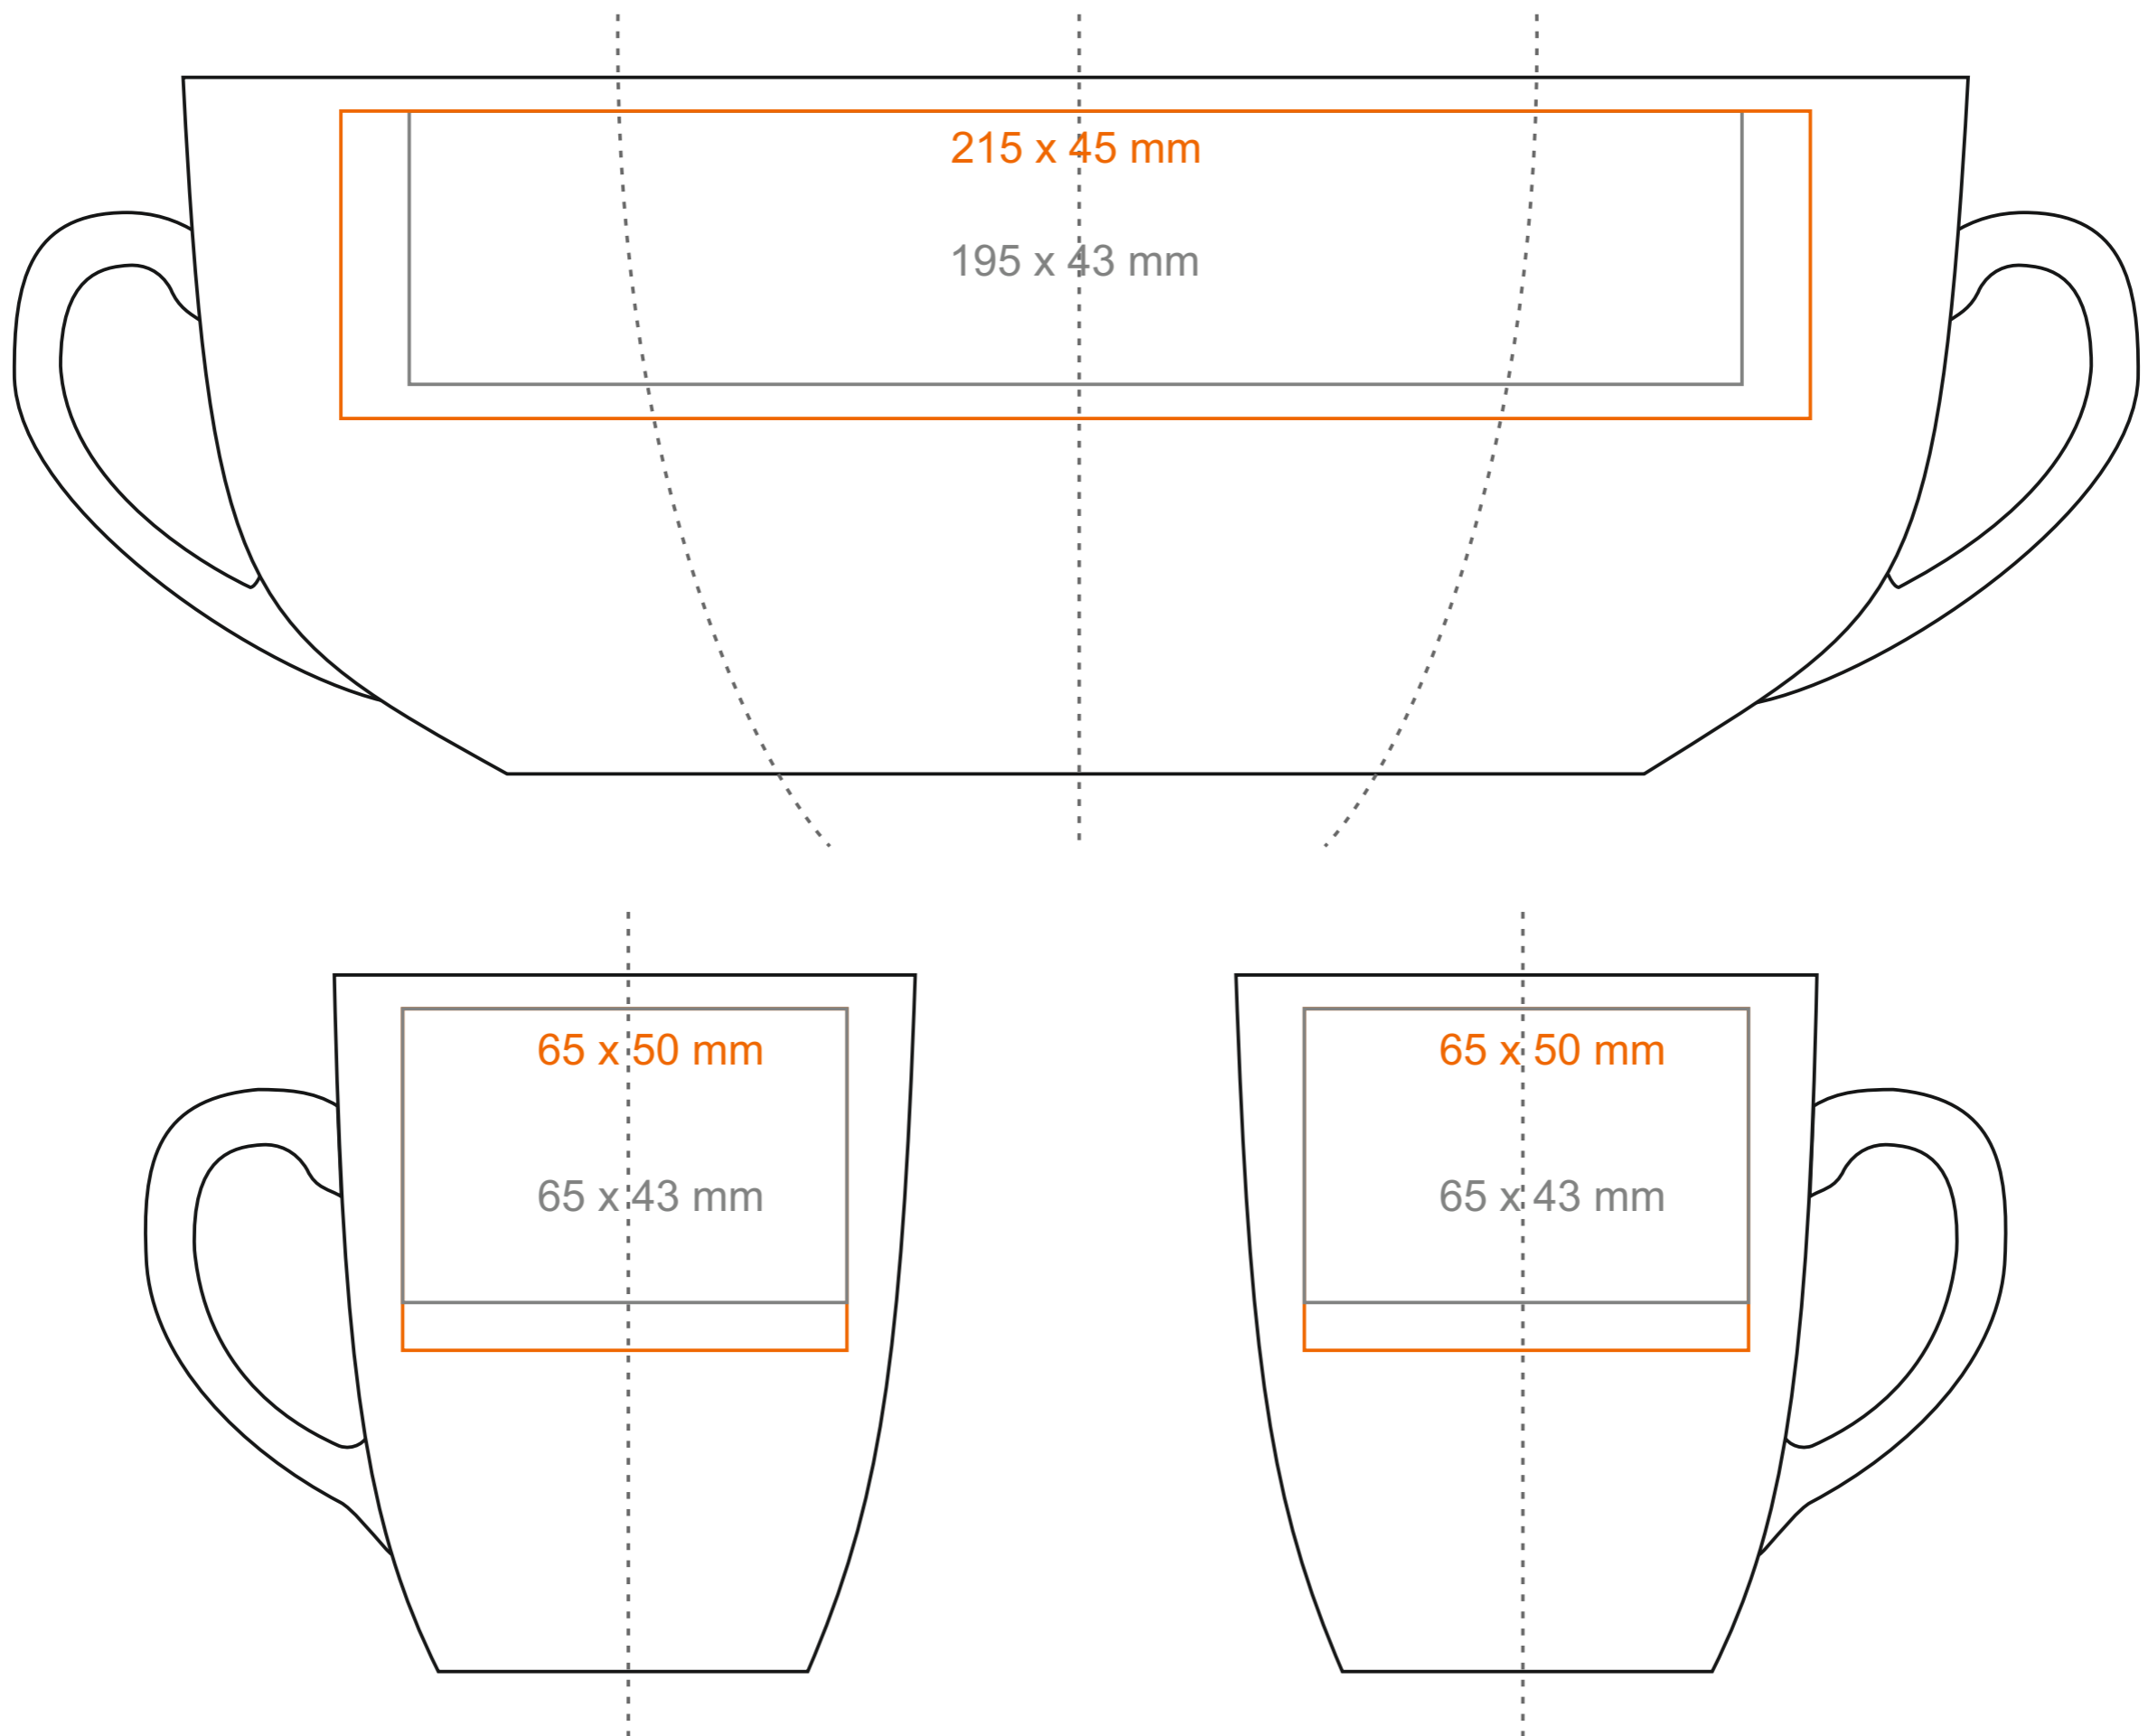

M_022 Ilona Premium

300 ml / h: 102 mm / Ø 85 mm

Henkeldruck
Druck auf der Innerseite
Bodendruck innen
Bodendruck außen

- 50 x 10 mm
- 50 x 20 mm
- Ø 30 mm
- Ø 35 mm

*Für Projekte mit Transferdruckverfahren außerhalb unserer Standarddruckfläche bitte unser Beratungsteam kontaktieren.

[Wie sollten die Projekte für den Druck vorbereitet werden](#)

Bedeutung

- Transferdruck
- Sensitive Touch
- Direktdruck